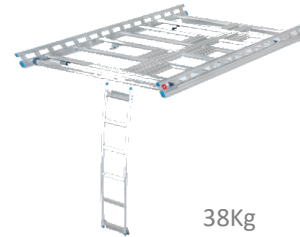

Lastenträger + Hecktürleiter
 Porte-charge + échelle de hayon
 Portacarichi + scaletta porta posteriore

38Kg

VAN L2

Globelyst4

152Kg

42Kg

Listenpreise / Prix catalogue / Prezzo di listino

Batterie / Reichweite / Nutzlast Batterie / Autonomie / Charge utile Batteria / Gamma / Carico utile	Preis ohne MwSt. in CHF Prix hors TVA en CHF Prezzo senza IVA in CHF	Boden & Fahrzeugeinrichtung Sols & véhicules aménagement Pavimenti e veicoli Pack 1	Lastenträger + Hecktürleiter Porte-charge + échelle de hayon Portacarichi + scaletta porta posteriore Pack 2
L1 50kWh / 238Km / P1 690Kg / P1+2 652kg	40'990.-	4950.- (statt 5848.-)	2104.- (statt 2480.-)
L2 50kWh / 228Km / P1 703kg / P1+2 661kg	42'490.-	5790.- (statt 6738.-)	2184.- (statt 2580.-)