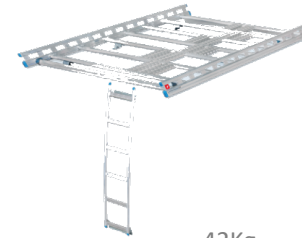

Lastenträger + Hecktürleiter
 Porte-charge + échelle de hayon
 Portacarichi + scaletta porta posteriore

38Kg

VAN L2

Globelyst4

152Kg

42Kg

Listenpreise / Prix catalogue / Prezzo di listino

Batterie / Reichweite / Nutzlast Batterie / Autonomie / Charge utile Batteria / Gamma / Carico utile	Preis ohne MwSt. in CHF Prix hors TVA en CHF Prezzo senza IVA in CHF	Boden & Fahrzeugeinrichtung Sols & véhicules aménagement Pavimenti e veicoli Pack 1	Lastenträger + Hecktürleiter Porte-charge + échelle de hayon Portacarichi + scaletta porta posteriore Pack 2
L1 50kWh / 238Km / P1 690Kg / P1+2 652kg	40'990.-	4950.- (statt 5848.-)	2104.- (statt 2480.-)
L2 50kWh / 228Km / P1 703kg / P1+2 661kg	42'490.-	5790.- (statt 6738.-)	2184.- (statt 2580.-)