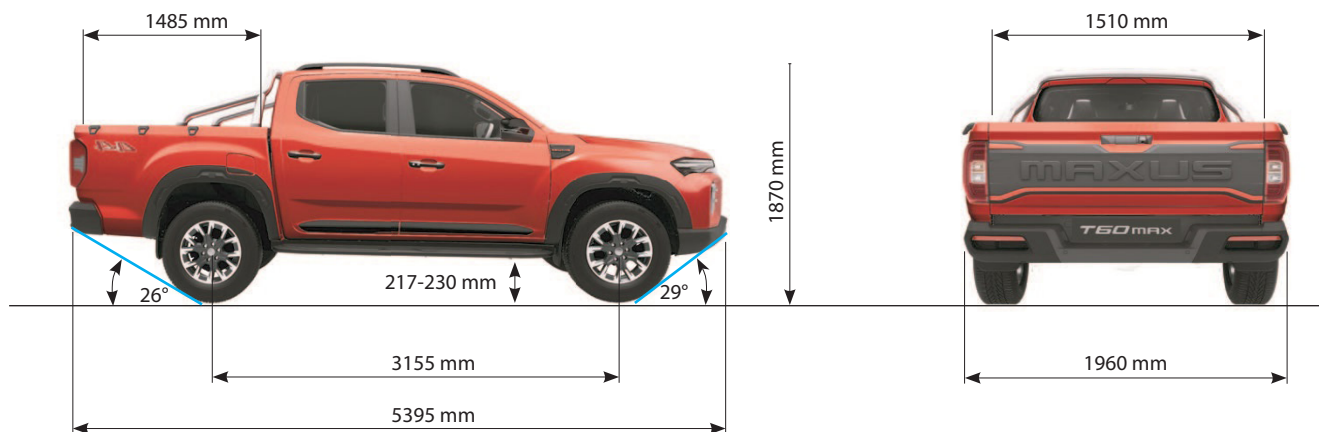

		T60 MAX Luxury
Max. Gesamtgewicht	kg	3250
Leergewicht inkl. Fahrer	kg	2275
Max. Nutzlast	kg	975
Max. Achslast vorne hinten	kg	1365 1890
Zul. Gesamtgewicht Fz + Anhänger	kg	6350
Anhängelast gebremst ungebremst	kg	3500 750
Dachlast	kg	50
Stützlast	kg	250
Anzahl Sitzplätze	No.	5
Gesamtlänge	mm	5395
Gesamtbreite	mm	1960
Gesamthöhe	mm	1870
Länge Ladefläche	mm	1485
Breite Ladefläche	mm	1510
Höhe Ladefläche	mm	530
Radstand	mm	3155
Mindestbodenfreiheit	mm	217-230
Böschungswinkel vorne hinten (unbeladen)	°	29 26
Rampenwinkel	°	16
Wendekreis	m	12.7
Rad Dimensionen		265/60 R18